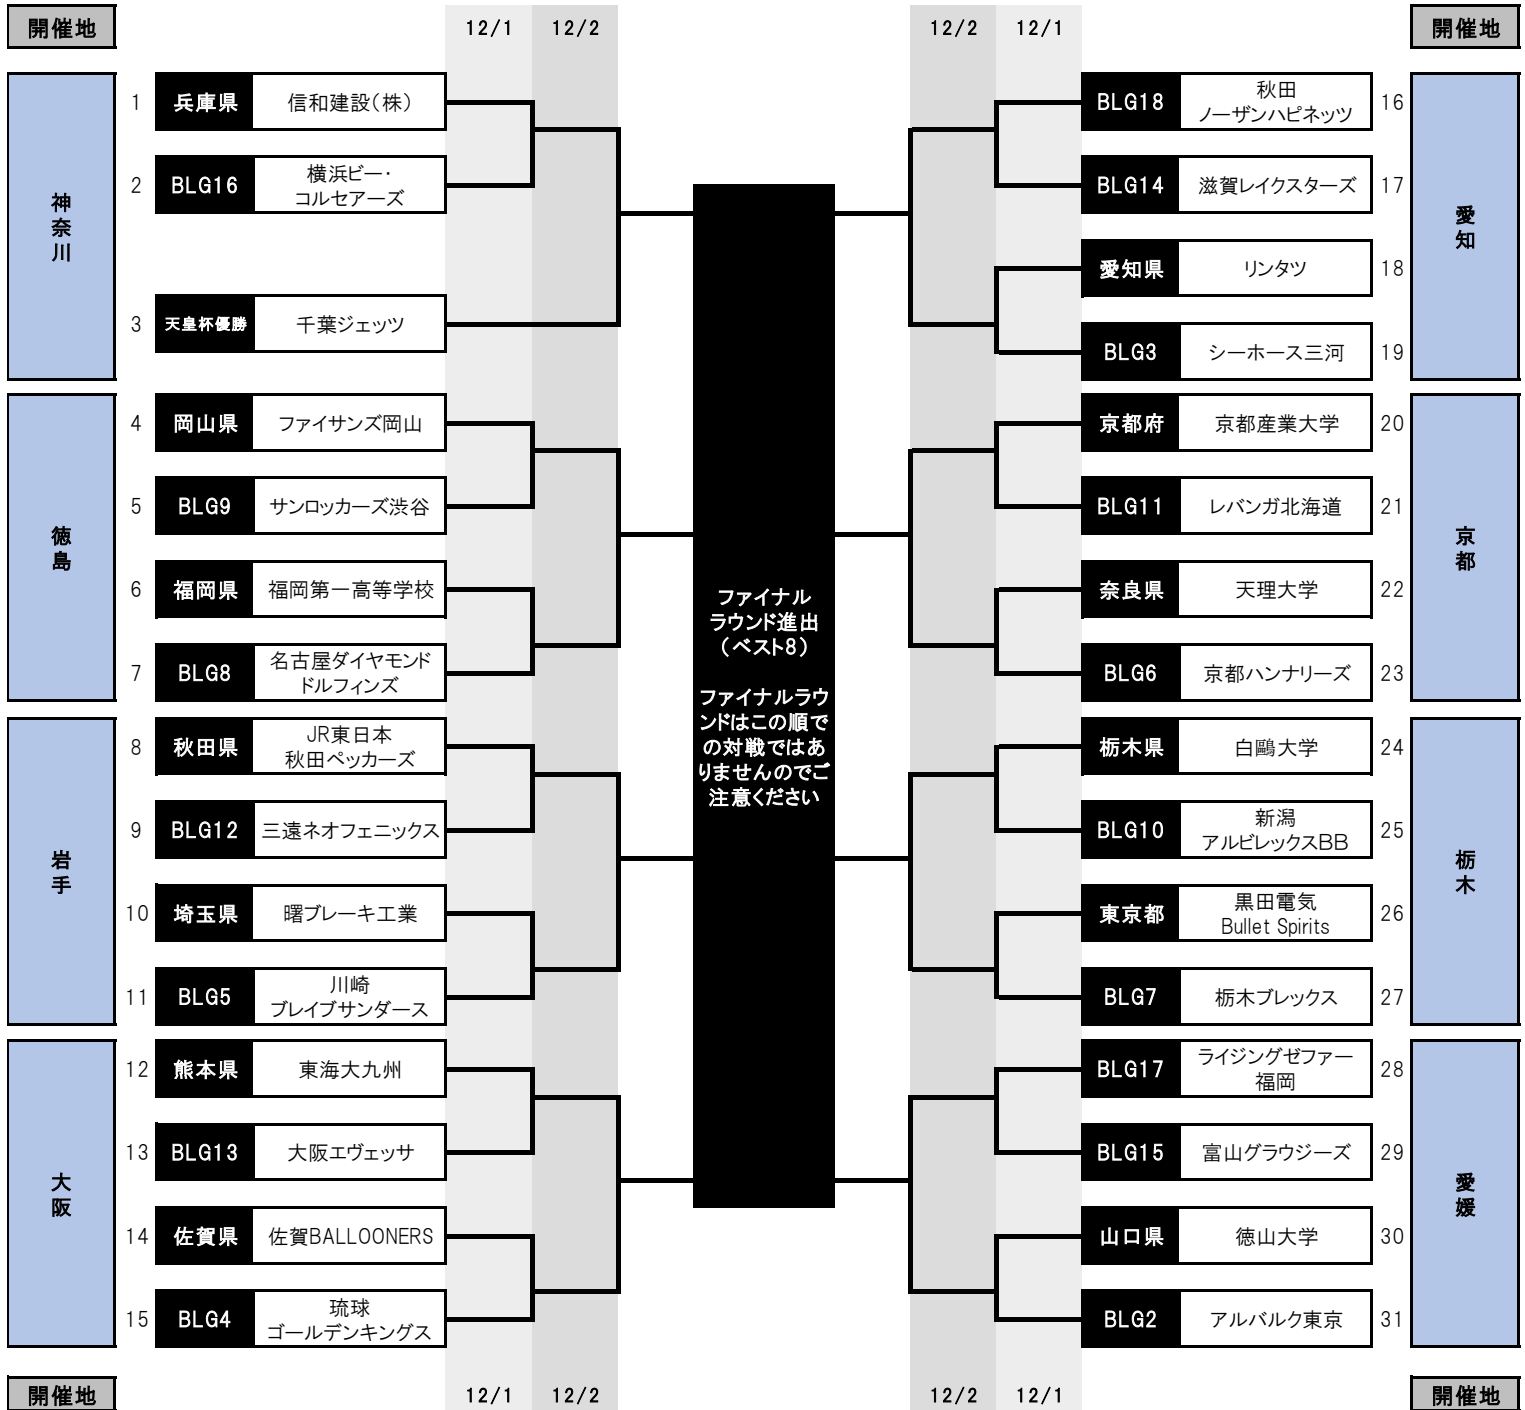

天皇杯・皇后杯

EMPEROR'S CUP AND EMPRESS'S CUP
BASKETBALL 2019

■天皇杯(男子) 2次ラウンドトーナメント表

■2次ラウンド開催会場一覧

岩手	奥州市総合体育館 Zアリーナ	岩手県奥州市
栃木	ブレックスアリーナ宇都宮	栃木県宇都宮市
神奈川	トクセイセキュリティ平塚総合体育館	神奈川県平塚市
愛知	ウイングアリーナ刈谷	愛知県刈谷市
京都	島津アリーナ京都	京都府京都市
大阪	おおきにアリーナ舞洲(旧 府民共済SUPERアリーナ)	大阪府大阪市
徳島	鳴門県民体育館 アミノバリューホール	徳島県鳴門市
愛媛	愛媛県総合運動公園体育館	愛媛県松山市

天皇杯・皇后杯 EMPEROR'S CUP AND EMPRESS'S CUP BASKETBALL 2019

■皇后杯(女子) 2次ラウンドトーナメント表

■2次ラウンド開催会場一覧

岩手	奥州市総合体育館 Zアリーナ	岩手県奥州市
栃木	プレックスアリーナ宇都宮	栃木県宇都宮市
神奈川	トッケイセキュリティ平塚総合体育館	神奈川県平塚市
愛知	ウイングアリーナ刈谷	愛知県刈谷市
京都	島津アリーナ京都	京都府京都市
大阪	おおきにアリーナ舞洲(旧 府民共済SUPERアリーナ)	大阪府大阪市
徳島	鳴門県民体育館 アミノバリューホール	徳島県鳴門市
愛媛	愛媛県総合運動公園体育館	愛媛県松山市