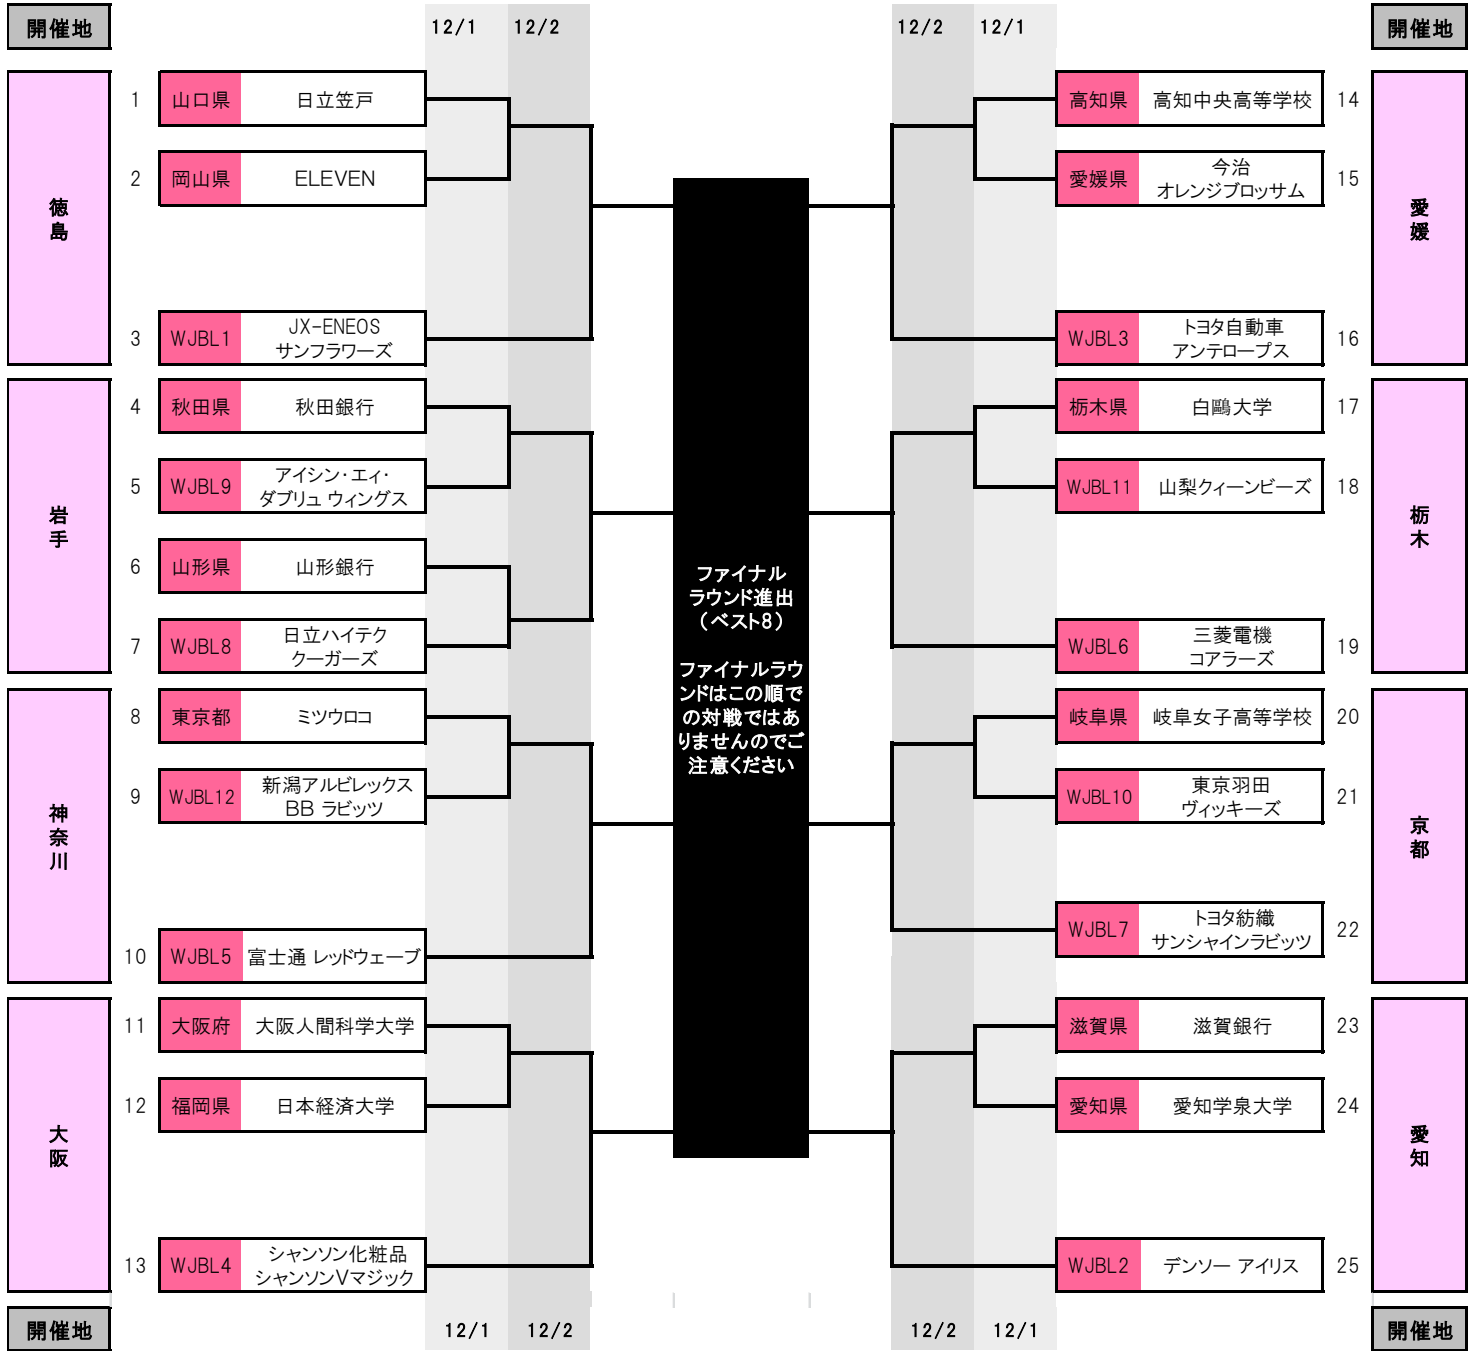

天皇杯・皇后杯

EMPEROR'S CUP AND EMPRESS'S CUP
BASKETBALL 2019

■天皇杯(男子) 2次ラウンドトーナメント表

■2次ラウンド開催会場一覧

岩手	奥州市総合体育館 Zアリーナ	岩手県奥州市
栃木	ブレックスアリーナ宇都宮	栃木県宇都宮市
神奈川	トクセイセキュリティ平塚総合体育館	神奈川県平塚市
愛知	ウイングアリーナ刈谷	愛知県刈谷市
京都	島津アリーナ京都	京都府京都市
大阪	おおきにアリーナ舞洲(旧 府民共済SUPERアリーナ)	大阪府大阪市
徳島	鳴門県民体育館 アミノバリューホール	徳島県鳴門市
愛媛	愛媛県総合運動公園体育館	愛媛県松山市

天皇杯・皇后杯 EMPEROR'S CUP AND EMPRESS'S CUP BASKETBALL 2019

■皇后杯(女子) 2次ラウンドトーナメント表

■2次ラウンド開催会場一覧

岩手	奥州市総合体育館 Zアリーナ	岩手県奥州市
栃木	プレックスアリーナ宇都宮	栃木県宇都宮市
神奈川	トッケイセキュリティ平塚総合体育館	神奈川県平塚市
愛知	ウイングアリーナ刈谷	愛知県刈谷市
京都	島津アリーナ京都	京都府京都市
大阪	おおきにアリーナ舞洲(旧 府民共済SUPERアリーナ)	大阪府大阪市
徳島	鳴門県民体育館 アミノバリューホール	徳島県鳴門市
愛媛	愛媛県総合運動公園体育館	愛媛県松山市