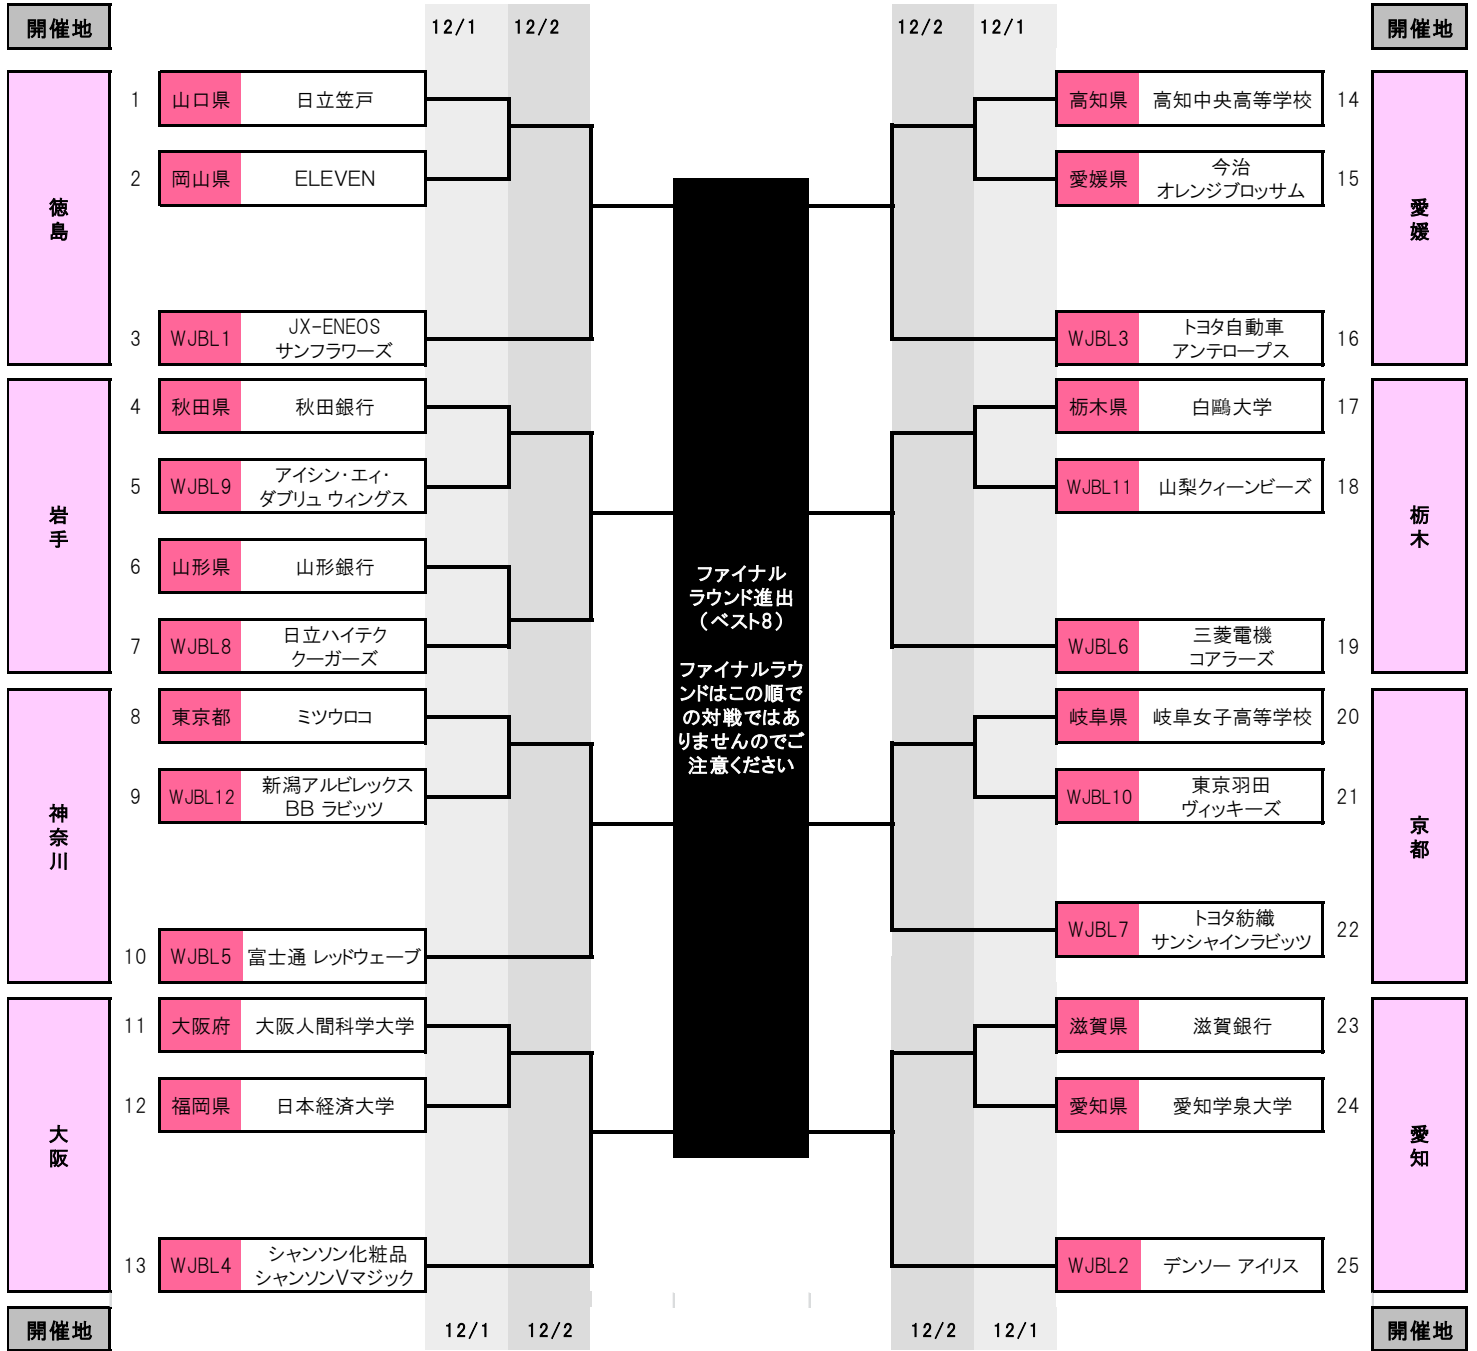

天皇杯・皇后杯 EMPEROR'S CUP AND EMPRESS'S CUP BASKETBALL 2019

■皇后杯(女子) 2次ラウンドトーナメント表

■2次ラウンド開催会場一覧

岩手	奥州市総合体育館 Zアリーナ	岩手県奥州市
栃木	プレックスアリーナ宇都宮	栃木県宇都宮市
神奈川	トッケイセキュリティ平塚総合体育館	神奈川県平塚市
愛知	ウイングアリーナ刈谷	愛知県刈谷市
京都	島津アリーナ京都	京都府京都市
大阪	おおきにアリーナ舞洲(旧 府民共済SUPERアリーナ)	大阪府大阪市
徳島	鳴門県民体育館 アミノバリューホール	徳島県鳴門市
愛媛	愛媛県総合運動公園体育館	愛媛県松山市