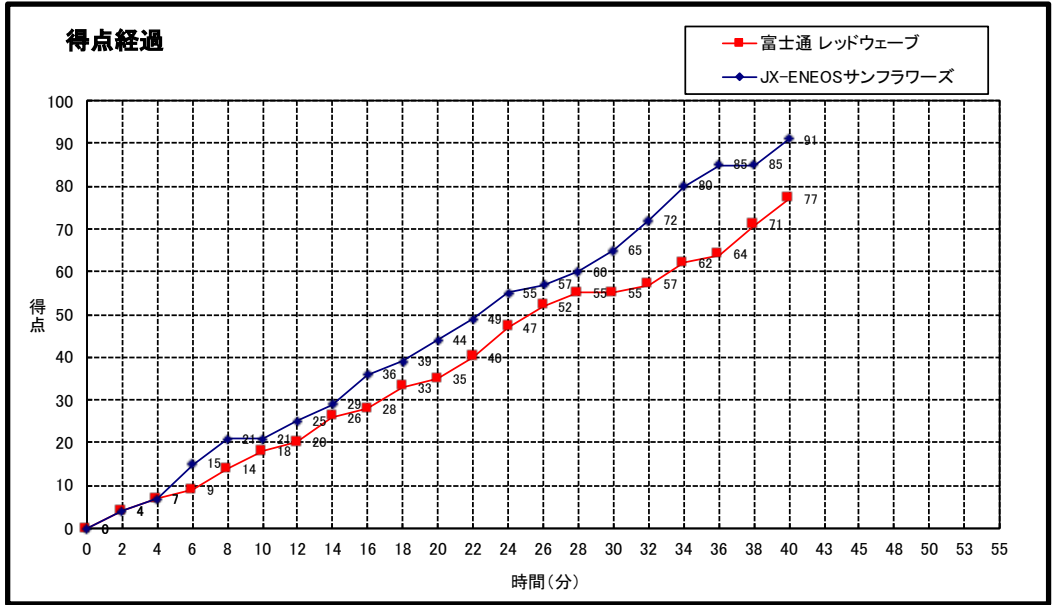

No.	S	選手名	PTS	3P FG		2P FG		FT		PF	REBOUNDS			TO	AS	ST	BS	MIN
				M	A	M	A	M	A		OR	DR	TOT					
1	*	藤岡 麻菜美	4	0	3	2	4	0	0	0	0	1	1	3	8	1	0	30:44
5		藤本 愛瑚	-	-	-	-	-	-	-	-	-	-	-	-	-	-	-	DNP
7		林 咲希	-	-	-	-	-	-	-	-	-	-	-	-	-	-	-	DNP
10	*	渡嘉敷 来夢	23	1	1	9	15	2	4	0	4	4	8	1	2	2	0	36:37
11	*	岡本 彩也花	4	0	1	2	6	0	0	2	1	1	2	1	1	1	0	22:12
12		吉田 亜沙美	11	3	3	1	3	0	0	0	0	3	3	0	6	0	0	20:52
13		西山 詩乃	-	-	-	-	-	-	-	-	-	-	-	-	-	-	-	DNP
17		山田 愛	-	-	-	-	-	-	-	-	-	-	-	-	-	-	-	DNP
23		大沼 美琴	-	-	-	-	-	-	-	-	-	-	-	-	-	-	-	DNP
25		石原 愛子	13	1	8	5	7	0	0	2	1	1	2	0	1	0	0	31:25
29		中村 優花	0	0	1	0	0	0	2	0	0	0	0	0	0	0	0	3:23
32		宮崎 早織	2	0	0	1	1	0	0	0	0	0	0	1	0	2	0	6:12
33	*	梅沢 カティヤ樹奈	6	0	0	3	4	0	0	2	1	3	4	0	0	0	0	11:58
52	*	宮澤 夕貴	28	4	8	6	11	4	5	0	5	9	14	0	4	4	1	36:37
HC		佐藤 清美 / TEAM	0	0	0	0	0	0	0	0	2	2	4	0				
合計			91	9	25	29	51	6	11	6	14	24	38	6	22	10	1	200:00
				36.0%		56.9%		54.5%										

NO.	S	選手名	PTS	3P FG		2P FG		FT		PF	REBOUNDS			TO	AS	ST	BS	MIN
				M	A	M	A	M	A		OR	DR	TOT					
3		梶原 理奈	-	-	-	-	-	-	-	-	-	-	-	-	-	-	-	DNP
5		曾我部 奈央	-	-	-	-	-	-	-	-	-	-	-	-	-	-	-	DNP
7		玉 シン	-	-	-	-	-	-	-	-	-	-	-	-	-	-	-	DNP
8		内野 智香英	3	1	1	0	3	0	0	2	1	1	2	1	1	2	0	13:32
9		村山 翠	-	-	-	-	-	-	-	-	-	-	-	-	-	-	-	DNP
10	*	町田 瑠唯	33	4	6	9	12	3	4	1	0	4	4	4	8	1	0	39:00
11	*	篠崎 滯	11	2	4	2	5	1	2	0	0	2	2	2	2	0	0	33:44
12	*	徳原 恵	15	1	2	6	9	0	0	2	0	6	6	3	0	1	2	35:11
13		谷口 二千華	0	0	0	0	0	0	0	0	0	0	0	0	0	0	0	2:42
15	*	山本 千夏	11	3	5	0	4	2	3	0	2	2	4	2	1	0	0	26:20
16	*	栗林 未和	0	0	0	0	1	0	0	3	0	0	0	1	0	0	1	4:57
21	*	松本 愛美	0	0	0	0	0	0	0	0	0	0	0	1	0	0	0	1:00
25	*	内尾 聡菜	4	0	2	2	3	0	0	3	2	4	6	0	2	1	0	30:00
27		藤永 真悠子	-	-	-	-	-	-	-	-	-	-	-	-	-	-	-	DNP
30		中島 彩	-	-	-	-	-	-	-	-	-	-	-	-	-	-	-	DNP
31		高田 汐織	0	0	1	0	0	0	0	0	1	3	4	0	0	0	0	13:34
HC		BT デニス / TEAM	0	0	0	0	0	0	0	0	0	4	4	1				
合計			77	11	21	19	37	6	9	11	6	26	32	16	14	5	3	200:00
				52.4%		51.4%		66.7%										

PTS: ポイント F: フィールドゴール TO: ターンオーバー MN: 出場時間
M: 成功数 3P: 3ポイントシュート AS: アスist S: ステール
A: 試投数 2P: 2ポイントシュート DR: デフェンスリバウンド ST: スティール OT: 延長
%: シュート率 FT: フリースロー TOT: トータルリバウンド BS: ブロックショット

ゲームレポート

【総評】
今シーズン、Wリーグのリーグ戦を含めて初対戦の富士通レッドウェーブ(リーグ4位)と昨年の覇者 JX-ENEOSサンフラワーズ(リーグ1位)の対戦。序盤、JX-ENEOSがリードを奪うとそれを富士通が追いつける展開に。#52宮澤夕貴の3ポイントシュート、#10渡嘉敷来夢のゴール下などコートを広げた攻撃を展開するJX-ENEOSに対し、富士通は#10町田瑠唯のドライブなどで加点。前半をJX-ENEOSの9点リードで折り返すと、第3クォーターに富士通は#10町田、#11篠崎の3ポイントシュートなどで2点差にまで詰め寄った。しかし、JX-ENEOSは#52宮澤が3ポイントシュートを返し逆転を許さず。第4クォーターに入るとJX-ENEOSは開始5分で連続7得点を含む20得点と一気に富士通を突き放し、91-77で勝利し、6連覇に王手をかけた。

【第1クォーター】
JX-ENEOSは#10渡嘉敷のドライブからの得点で試合が動き出すと、富士通も#15山本千夏の3ポイントシュートで反撃。そこから取られたら取り返すという一進一退の攻防となる。JX-ENEOSは#33梅沢カティヤ樹奈がオフenseリバウンドから得点すると、#52宮澤が速攻などの連続得点でリードを奪う。対する富士通は、#10町田のドライブ、スティールからの速攻でついで21-18で第1クォーターを終える。

【第2クォーター】
JX-ENEOSはコートを広げたパス回しから#25石原愛子の正確なジャンプシュートで加点。富士通は、#10町田、#15山本の3ポイントシュートなどで得点を重ねていく。約を絞らせず得点するJX-ENEOSに対し、富士通は#10町田がドライブで積極果敢にゴールを攻める。残り2分を切ってJX-ENEOSは#10渡嘉敷のゴール下、#12吉田亜沙美の3ポイントシュートで富士通を突き放し、44-35とリードを9点として前半を終了した。

【第3クォーター】
開始早々、JX-ENEOSは#52宮澤の3ポイントシュートで突き放しにかかる。富士通も#12篠崎の3ポイントシュートで対抗。中盤、富士通のディフェンスの前にJX-ENEOSのシュートが落ち始めると、富士通は#10町田のジャンプシュートなどで得点をつないでいき、#10町田、#11篠崎の3ポイントシュートで2点差にまで詰め寄る。しかしJX-ENEOSも慌てることなく、#52宮澤の3ポイントシュート、#12吉田のシュートなどで再び点差を広げ、65-55と10点差で最終クォーターへ。

【第4クォーター】
JX-ENEOSは#25石原のジャンプシュート、#52宮澤のバスケットカウントで完全に流れをつかむと、#10渡嘉敷のバスケットカウント、#12吉田の3ポイントシュートなど、開始5分で20得点と富士通を一気に突き放す。対する富士通も#12篠崎がゴール下の1対1などで気を吐いたが、要所で確実に得点を決めたJX-ENEOSが富士通91-77で勝利。JX-ENEOSが12年連続で決勝にコマを進めた。

担当者: ( ) 公益財団法人日本バスケットボール協会